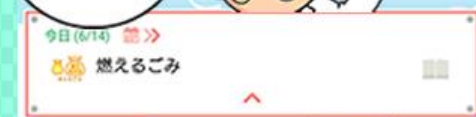

生活に役立つ機能の一部を紹介します ごみ分別アプリ機能の紹介

①
このマークを
タッチします。