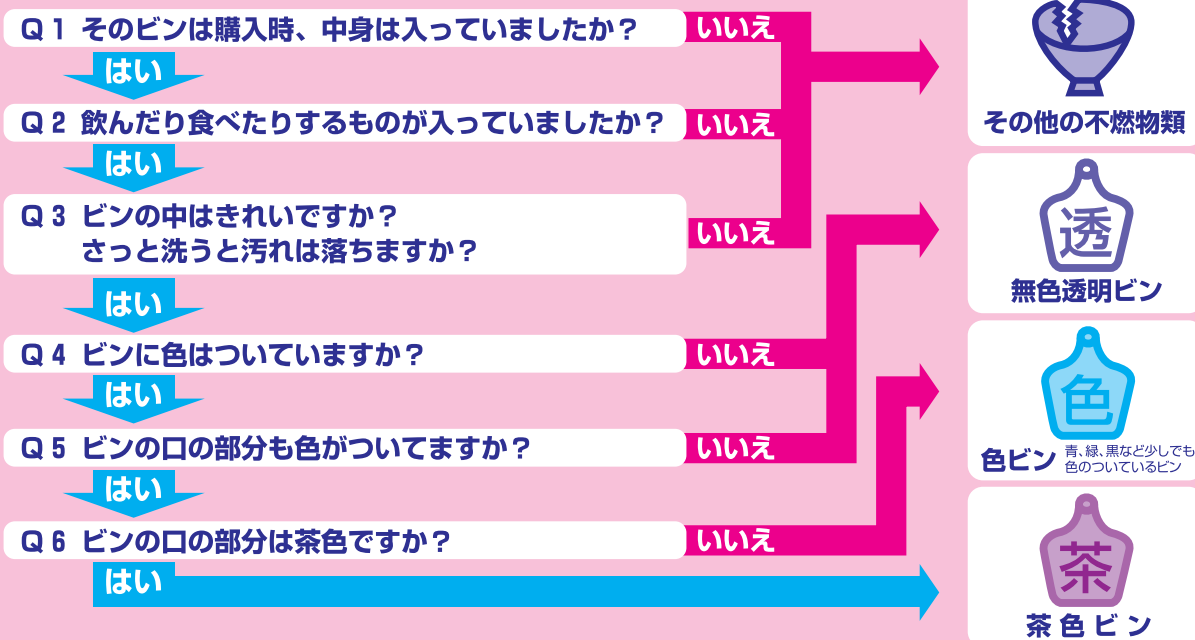

ステーションパトロールが始まるよ～

今年度も6月から「ごみステーションパトロール」がスタートします！
パトロール当日は、町内のステーションに持ち出しされている「容器包装プラ」の分別状況を点検するほか、ごみの見本品をもとに正しいごみの分別や出し方を説明いたします。日頃から分別方法がわからない、ごみの出し方や処分の方法を知りたいなどの質問等についてもお答えいたします。

- 開催場所：各町内会の公民館や集会所
- 詳しい日程：各市町（西脇市・加東市・多可町）環境行政担当課から、各町内会を通じて連絡があります。

ごみの持ち出し ビンの巻き

再確認

※ビンに貼ってあるラベル等は、簡単にはがせるようであればはがしていただきますようご協力をお願いします。
※ビンはリサイクルしています。しっかり分別・色分けし、必ず当日の朝8時までに出してください！

飲んだり食べたりするものが最初から入っていたビンだけを色分けしてね。

守ってほしい持ち出しマナー