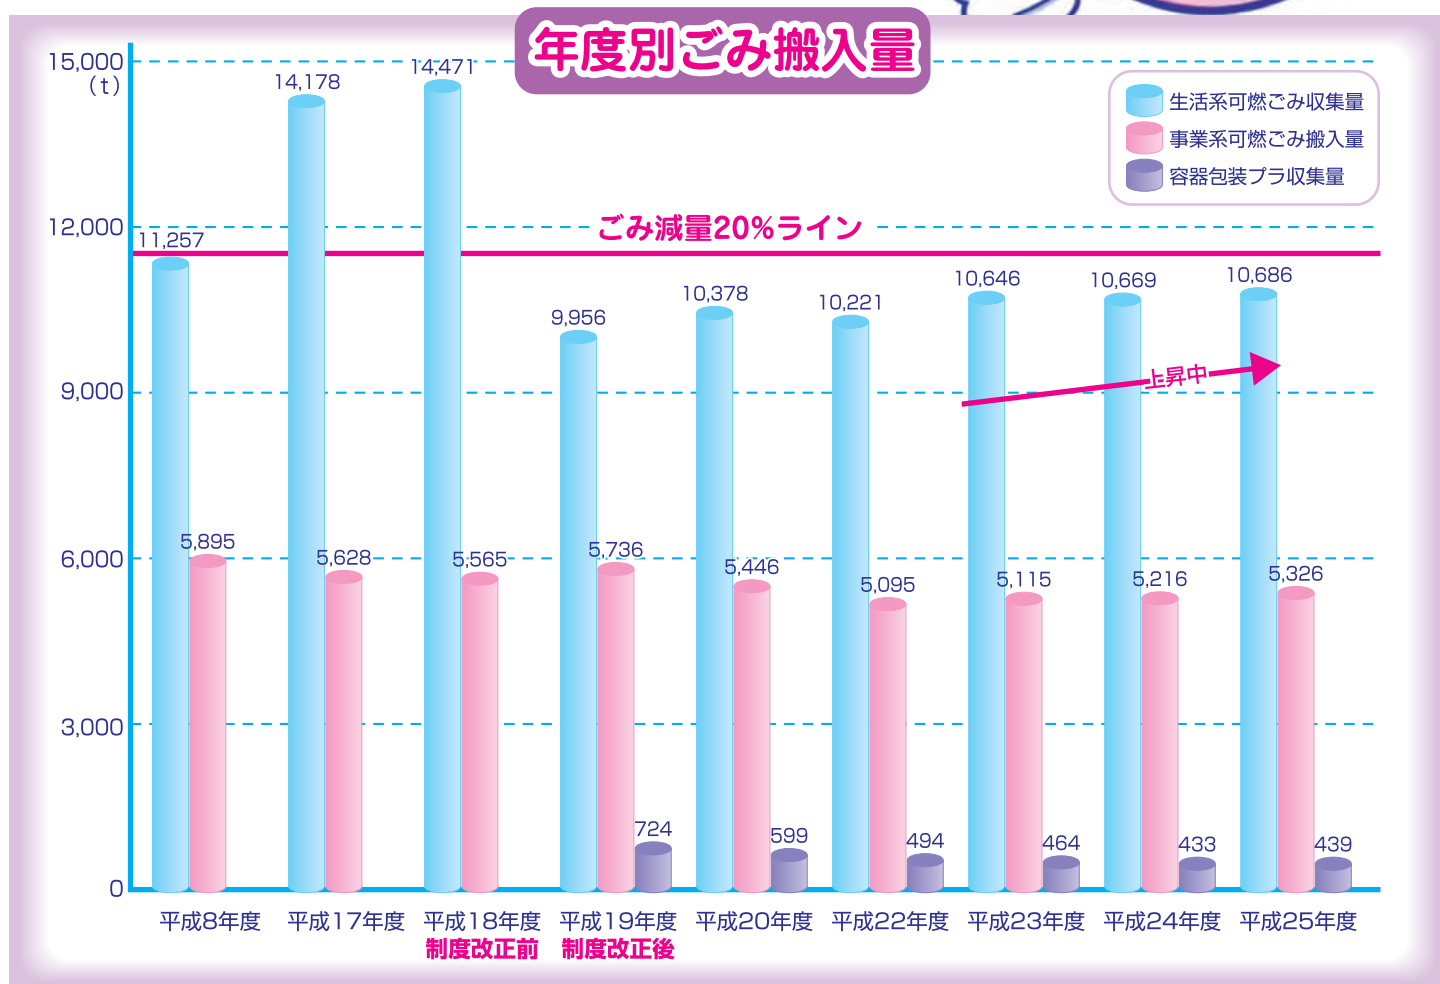

## 本日の学習内容は

- ① オリエンテーション
- ② DVD上映(みどり園の概要)
- ③ 分別体験
- ④ 施設見学
- ⑤ 質問の受付と回答

6月1日

計量機にて  
「みんなの体重は何キロかな?」

ゴミピットにて  
ゴミの多さにビックリ!こんなにたくさんあるんだね!

ゴミクレーン  
大迫力!一掴みで1,000kgも!

煙突にて  
大きい!みんながこんなに小さいね!

金属圧縮機にて  
磁石で金属とアルミに分別してるんだね!

# ステーションパトロールが始まります!

今年度も6月から「ごみステーションパトロール」がスタートします。容器包装プラの分別が開始され、「ごみ減量20%大作戦」を展開してから6年が経過しました。平成19年度には目標の20%を大きく上回る30%以上のごみの減量を達成しましたが、平成22年度頃からは少しずつ上昇傾向にあり、目標としている20%に迫っています。

今年度もパトロール当日は、町内のステーションに持ち出しされている「容器包装プラ」の分別状況を点検するほか、ごみの見本品をもとに正しいごみの分別や持ち出し方を説明いたします。