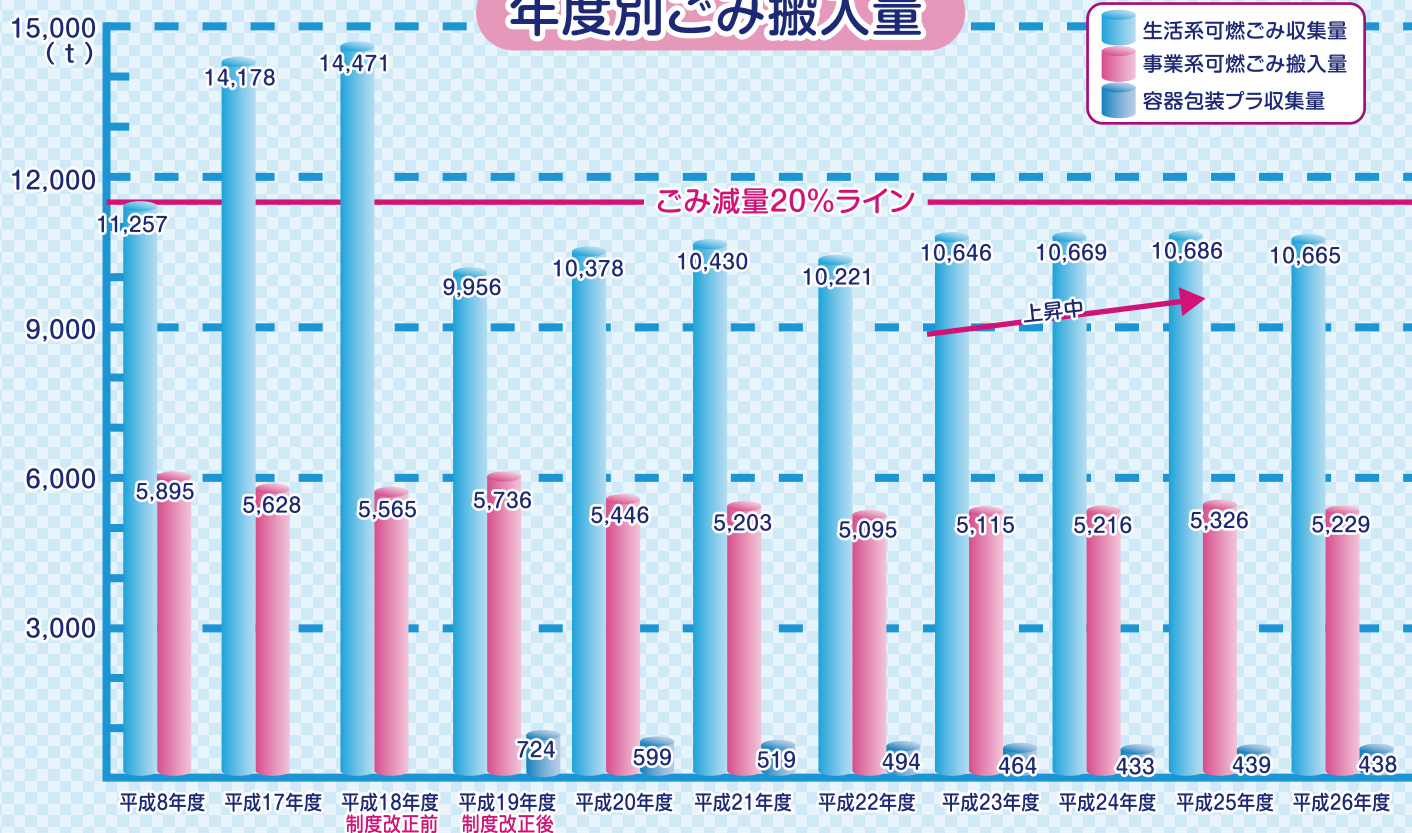

ステーションパトロールが始まります!

今年度も6月から「ステーションパトロール」がスタートします!パトロール当日は、ステーションに持ち出しされている「容器包装プラ」の分別状況を点検する他、ごみのサンプルをもとに分別方法等の説明を行います。また、ごみの分別、出し方、処分等についてのご質問にもお答えをする機会としますので、参加をよろしくお願ひします。

- **開催場所:** 各自治会の公民館や集会所
- **詳細日程:** 各市町(西脇市・加東市・多可町)環境行政担当課から、各自治会を通じて連絡があります。

年度別ごみ搬入量

今年度は「ごみ減量20%大作戦」から9年目。みなさまの「ごみ減量運動」へのご理解とご協力のおかげで、近年上昇傾向であった可燃ごみ収集量も、平成26年度にはわずかながらも減少することができました。「ごみ減量運動」は継続が大切です。毎日の生活のなかで「ごみ減量運動」をしっかり習慣づけ、さらなるごみの減量化、資源化にご協力をお願いします。

【ごみ減量 20%大作戦】

⇒平成19年度から実施
⇒指定袋制度を導入し、
容器包装プラの分別など収集制度の変更。