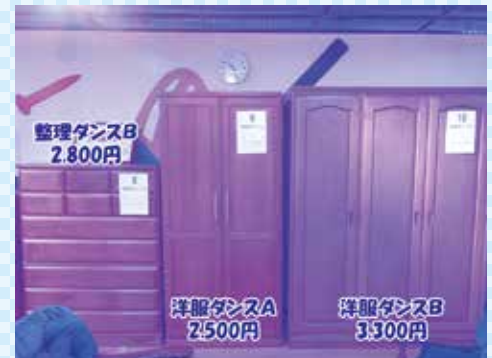

今こそ！！リサイクルのこと、みんなで楽しく考えよう♪
リサイクルプラザだより♪

リサイクルまつりで公開抽選予定の商品を紹介します。
 出品予定の商品は現在、リサイクルプラザ内で展示をしています。
 全部で25品目の商品がありますので、一度見に来てみませんか？投票もできますよ♪

気になる商品はありませんか？

リサイクルショップは
 平日
 10～16時まで
 OPEN!

申込み期限は、リサイクルまつり当日の10月31日(土) 11時まで!