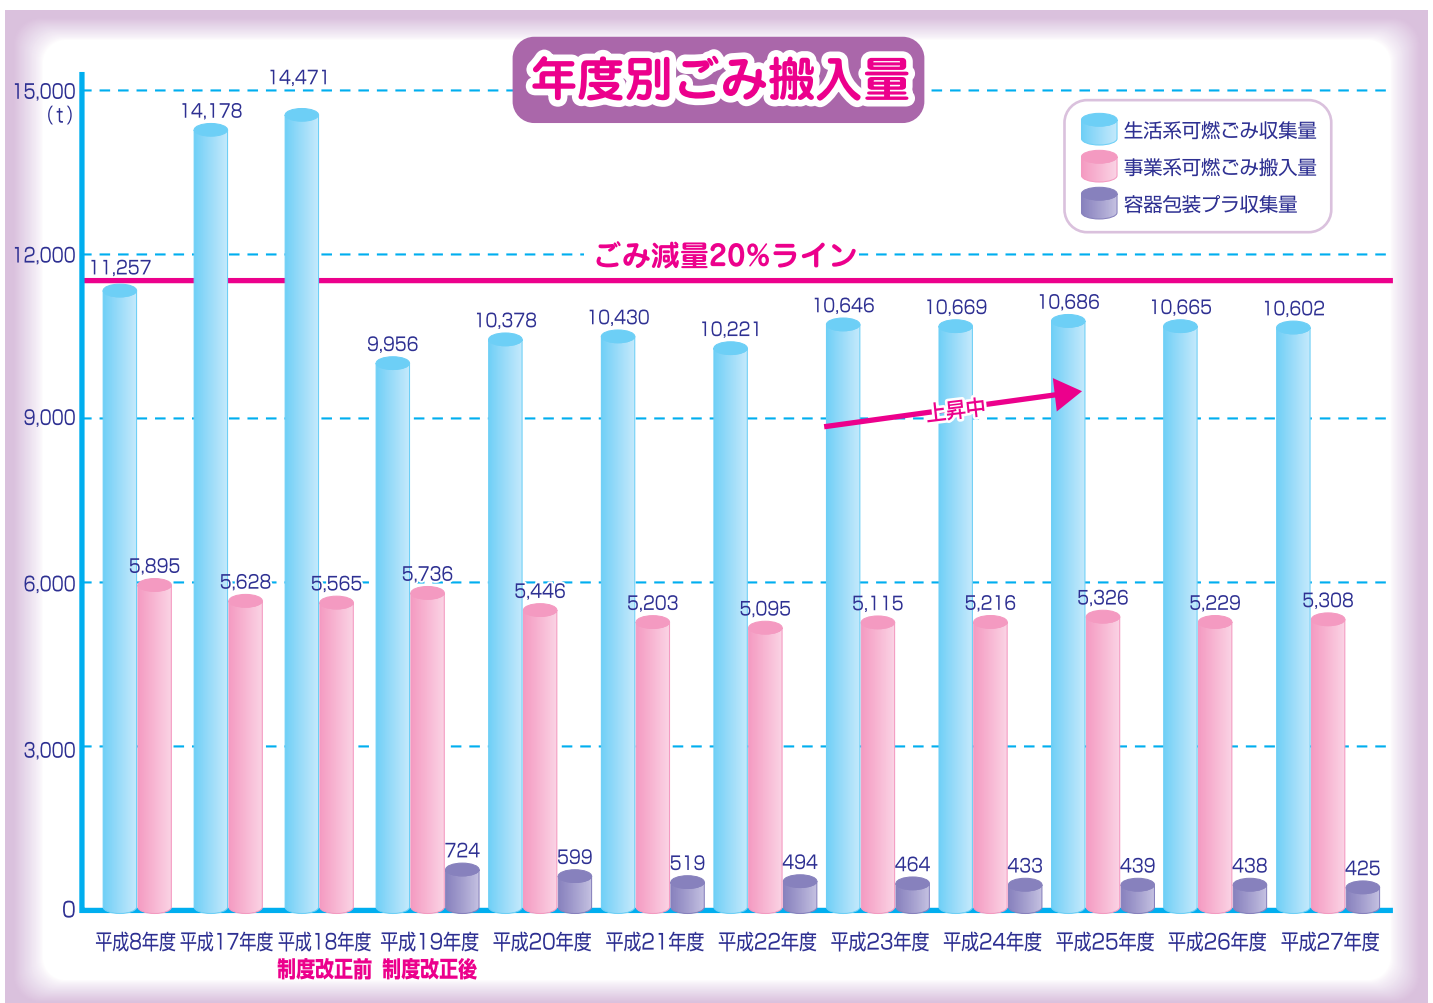

「ごみの減量」へ

トライ! チャレンジ!

今年度は「ごみ減量20%大作戦」の開始から10年目。みなさまの「ごみ減量」へのご理解とご協力のおかげで、目標を上回る成果ができています。

【ごみ減量20%大作戦】

⇒平成19年度から実施

⇒指定袋制度を導入し、容器包装プラの分別など収集制度の変更。

平成19年度には、目標であったごみ減量20%を大きく上回る31.2%を実現しました。平成20年度・平成21年度の燃えるごみ量は若干のリバウンドがありましたがその後も目標であります20%以上のごみ減量をキープしています。

「ごみ減量運動」は継続が大事です。毎日の生活のなかで「ごみ減量運動」をしっかり習慣づけ、さらなるごみの減量化、資源化にご協力をお願いします。

- ●生活系の可燃ごみ収集量は前年度より減少（前年度比0.6%減）
- ●事業系の可燃ごみ搬入量は前年度より上昇（前年度比1.5%増）