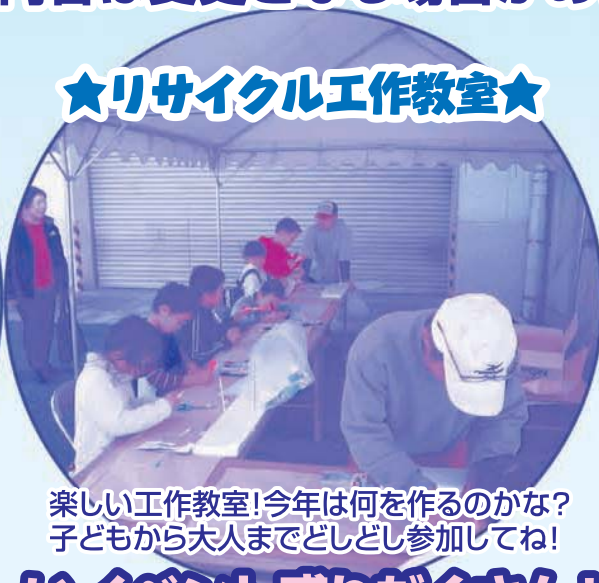

★リサイクル工作教室★

楽しい工作教室!今年は何を作るのかな?
子どもから大人までどしどし参加してね!