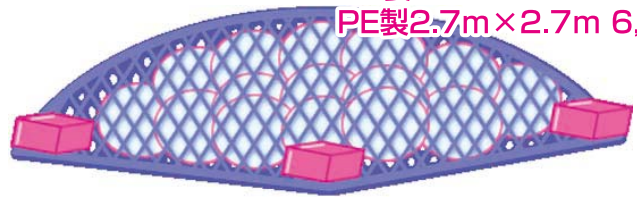

不燃物容器

★不燃物容器★

容器 3,500円
ふた 2,100円

★ごみネット★

PP製1.8m×2.7m 4,400円
PP製2.7m×2.7m 5,900円
PE製2.7m×2.7m 6,100円

※容器は特注品で強度のあるものを採用しています。

大型ごみの手数料(目安)

(形状、種類によっては手数料が異なる場合があります。)