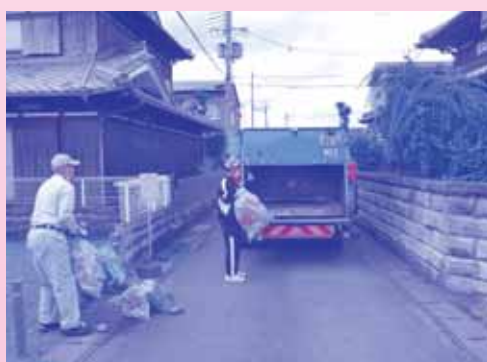

6月4日(月) AM オリエンテーション
PM 不法投棄の現場を知る
6月5日(火) AM 収集作業
PM ペットボトル選別作業
6月6日(水) AM プラザ業務
PM 大型ごみ分解作業
6月7日(木) PM 収集作業
PM 草刈作業
6月8日(金) AM 大型ごみ分解作業
PM 反省会

朝のラジオ体操からスタート

ごみの分別研修

みどり園の概要DVD視聴

ごみピット見学

プレス機見学

燃えるごみ収集作業体験