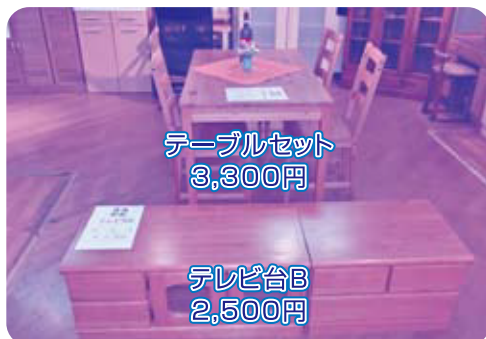

今こそ!!リサイクルのこと、みんなで楽しく考えよう♪

リサイクルプラザだより♪

3月6日(水)に抽選予定のリサイクル家具です。商品は、現在リサイクルプラザで展示していますの一度見に来てみませんか?申し込みもできますよ。

リサイクルプラザOPEN 平日(月曜日~金曜日) 午前10時~午後4時

抽選日
3月6日(水)午後1時~
みどり園リサイクルプラザにて
応募締切日
3月5日(火)午後4時まで

家の中に眠っている雑貨やいらなくなった古着は
ありませんか?
リサイクルプラザにお持ちいただければ、
リサイクルさせていただきます。
※古着は、洗濯されているものに限りです。