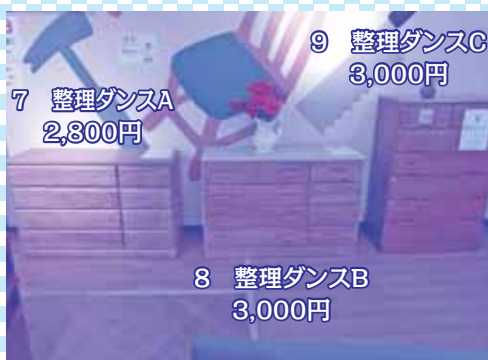

## 大型家具の公開抽選会のお知らせ

★ OPEN ★

平日(月曜日～金曜日)  
午前10時～午後4時

申し込み

3月9日(火)  
午後4時まで

抽選日

3月10日(水)午後1時～  
みどり園リサイクルプラザにて