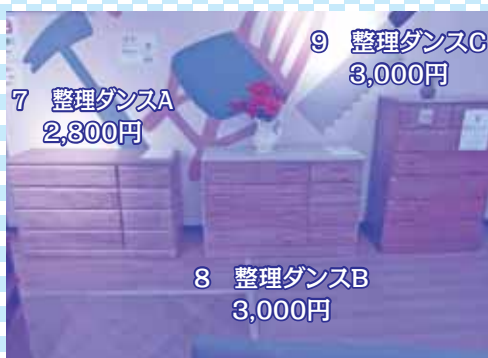

## 大型家具の公開抽選会のお知らせ

★ OPEN ★

平日(月曜日～金曜日)  
午前10時～午後4時

申し込み

3月9日(火)  
午後4時まで

抽選日

3月10日(水)午後1時～  
みどり園リサイクルプラザにて