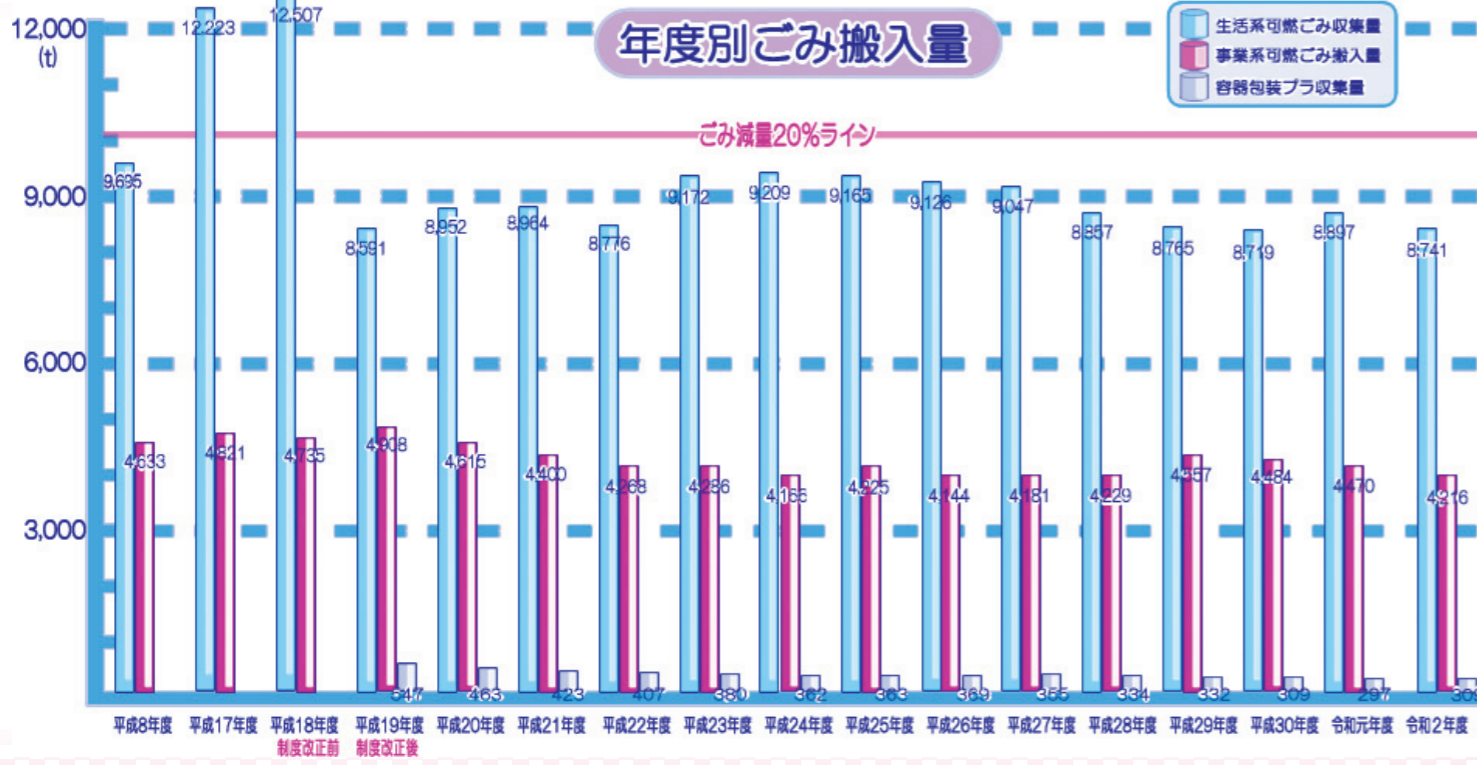

※アプリ自体は無料ですが、ダウンロード時に発生する通信料は利用者の負担となります。

西脇多可行政事務組合(みどり園)

〒677-0012 西脇市富吉南町262番地の1 TEL0795(23)2808 FAX0795(23)3941
ホームページアドレス <http://www.kitaharima-midorien.jp>

「ごみの減量」へ

トライ! チャレンジ!

みなさまのごみ減量運動のご理解とご協力により、「ごみ減量20%大作戦」開始以降、目標を上回る成果が出ています。令和2年度は前年度よりも可燃ごみがわずかながら減少し、資源化物である容器包装プラは微増しました。毎日の生活の中でごみ減量をしっかり習慣づけ、さらなるごみの減量化、資源化にご協力をお願いします。

【ごみ減量20%大作戦】

⇒平成19年度から実施

⇒指定袋制度を実施し、容器包装プラの分別など収集制度の変更

- 生活系の可燃ごみ収集量は前年度より減少 (1.8%減)
- 事業系の可燃ごみ搬入量は前年度より減少 (5.7%減)

令和2年度 ダイオキシン類の測定結果

令和2年度にみどり園のごみ処理施設から発生する排出ガス類及び周辺環境におけるダイオキシン類の測定を実施した結果は次のとおりでした。

項目	測定結果	基準値
1 ごみ処理施設 (令和2年度6回実施分)	排出ガス	0.031~0.13ナノグラム/平均値0.068ナノグラム (ng-TEQ/mN) ※法律で定める基準値/5ナノグラム以下
2 みどり園周辺環境 (みどり園から2km以内の地点)	①一般環境大気	0.0077ピコグラム/2箇所での最高値 (pg-TEQ/m) ※環境基準値/0.6ピコグラム以下
	②環境水(湧水)	0.13ピコグラム/3箇所での最高値 (pg-TEQ/l) ※環境基準値/1ピコグラム以下
	③土壌	1.5ピコグラム/3箇所での最高値 (pg-TEQ/g) ※環境基準値/1000ピコグラム以下

●微量物質の単位●

ng (ナノグラム) = 10⁻⁹ (10億分の1グラム)
pg (ピコグラム) = 10⁻¹² (1兆分の1グラム)

東京ドームに相当する体積の入れ物を水でいっぱいにした場合の重さが約1,000,000,000,000 (1兆) gです。この中に角砂糖1個 (1g) を溶かし、その水1ccに含まれている砂糖が1pg (ピコグラム) になります。

【TEQ】とは：毒性等量と言い、ダイオキシン類の中で最も毒性の強いとされている2,3,7,8-TCDDの毒性を1.00とし、ダイオキシン類のそれぞれの異性体の毒性を2,3,7,8-TCDDに換算して合計したもの